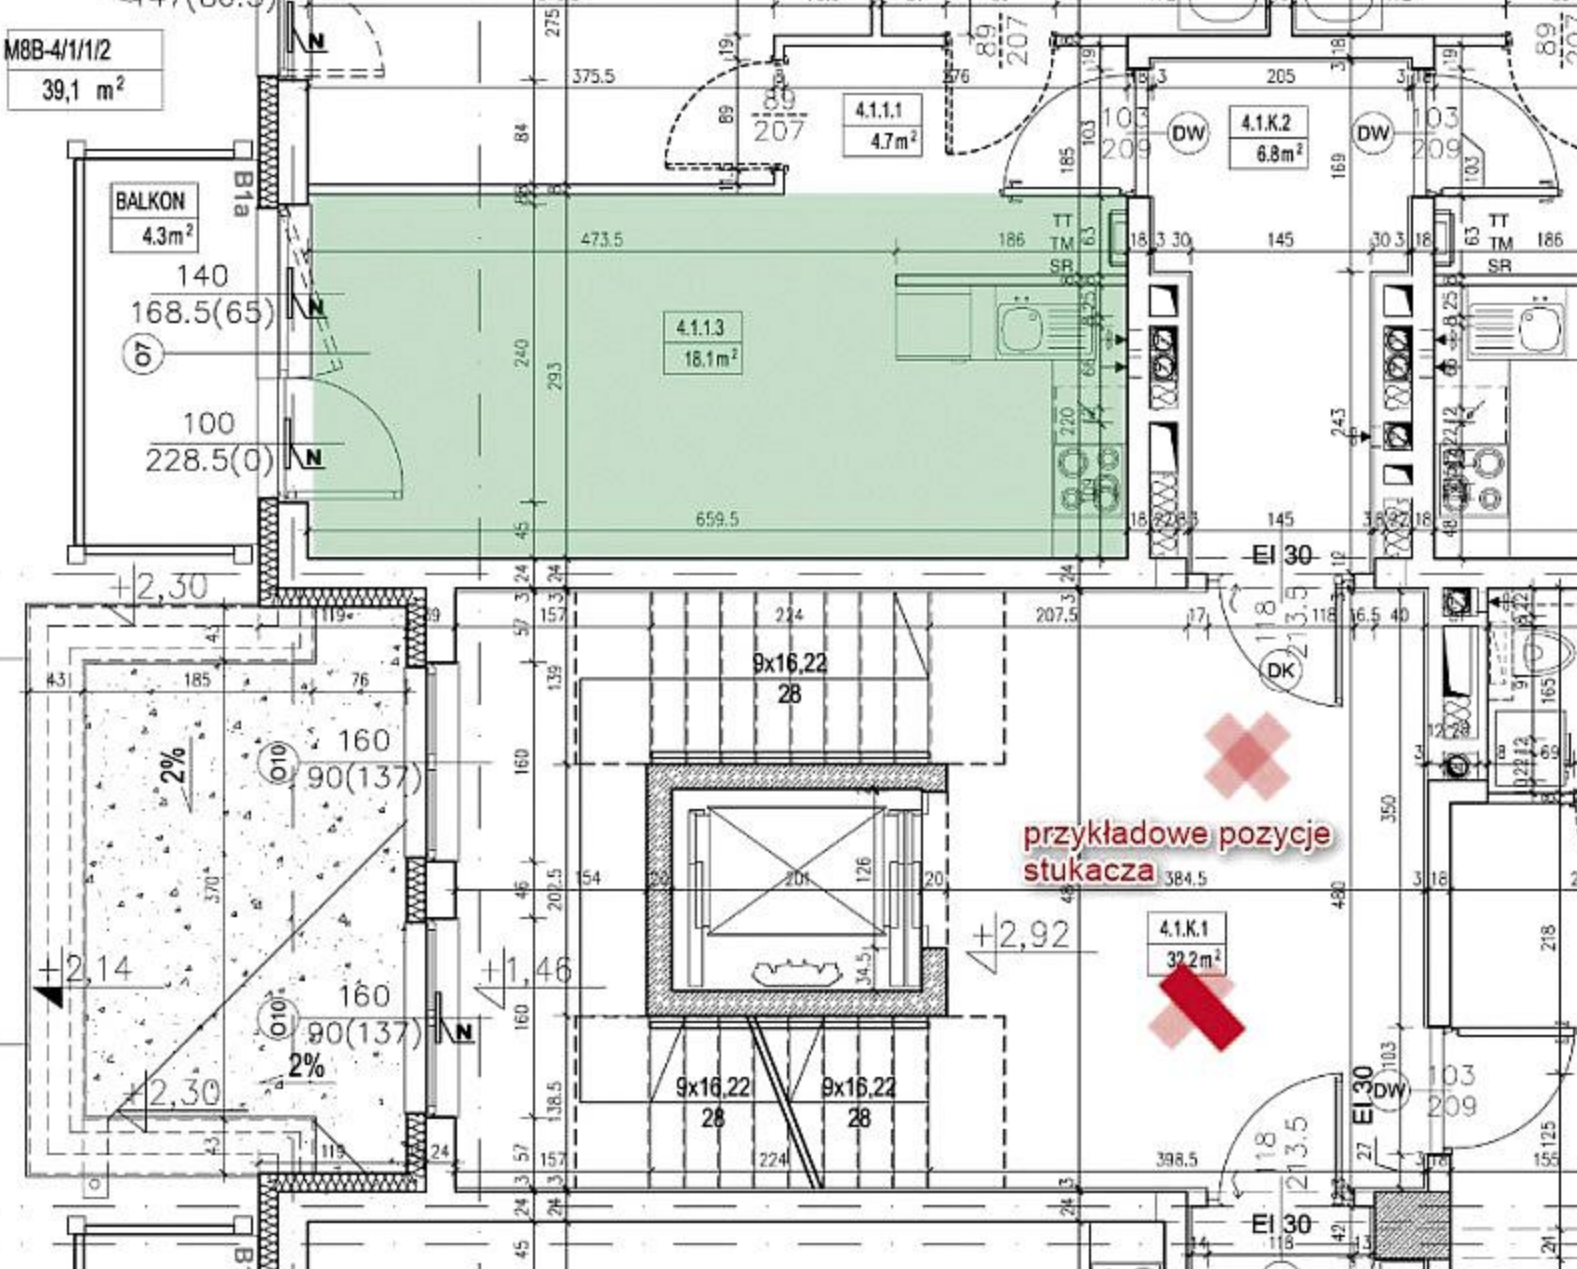

M8B-4/1/1/2
39,1 m²

BALKON
4.3m²

4.1.1
4.7m²

4.1.K.2
6.8m²

4.1.1.3
18.1m²

4.1.K.1
32.2m²

przykładowe pozycje
stukacza